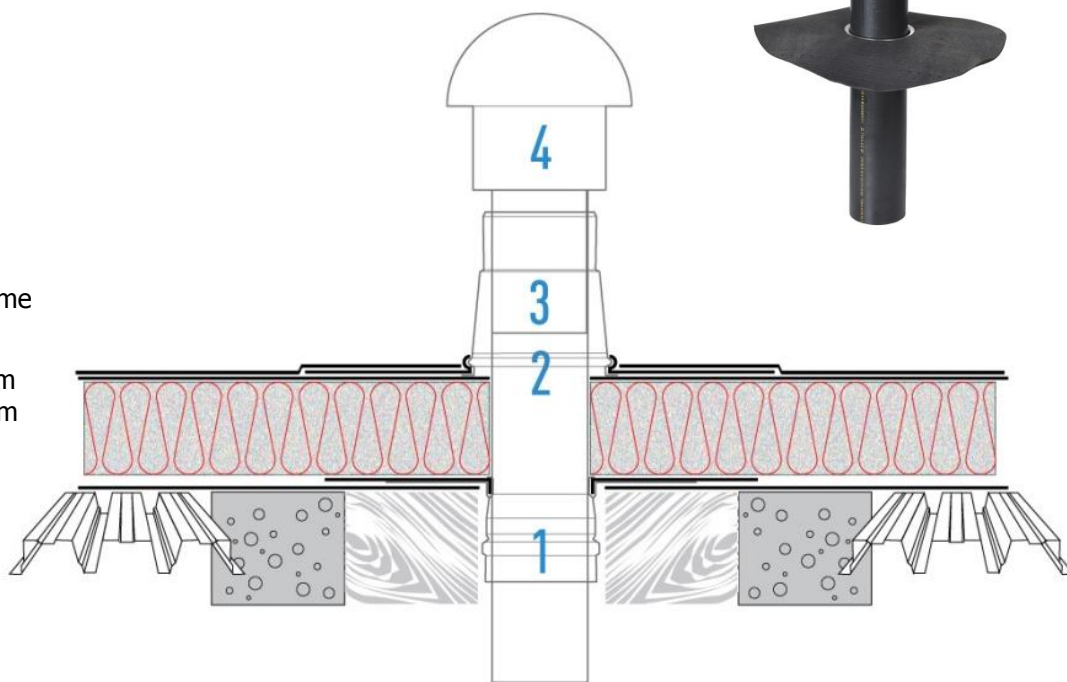

BESCHRIJVING :

L'Aréation De Boer est un système complet de ventilation pour les toits plats. Grâce à l'usage des joints toriques, des bavettes de bitume et du tuyau PE, le système assure une solution à la fois sans condensation, étanche et hermétique. Bref, le système idéal pour les maisons passives.

AVANTAGES :

- Hermétique = joints toriques ;
- Etanche = bavettes de bitume De Boer ;
- Libre de condensation = tuyau PE ;
- Diamètre: 110 - 125 - 160 mm ;
- Facilite les connexions à l'intérieur du bâtiment ;
- Le chapeau parfaitement rond empêche que la condensation n'entre dans le système.

CONSTRUCTION :

4. Chapeau PE

3. Cône avec bavette en bitume et joint torique

2. Tuyau PE longueur 750 mm diamètres 110-125-160 mm

1. Manchon raccord avec bavette et joint torique

EMBALLAGE :

- 1 système complet par boîte.

Edition : 07/04/2017

COLLES

RIVES DE
TOITURE

AÉRATION / PASSE CÂBLE
AVALOIRS (HVAC)

CLOUS & VIS

OUTILS

DIVERS

de boer
4 your roof